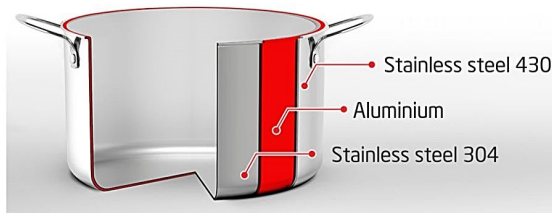

Phù hợp mọi loại bếp

Độ dày nổi lớn

Cấu trúc 3 lớp  
tỏa nhiệt đều

Nắp kính cường lực

**BỘ NỒI LIÊN KHỐI BIG BIRD 3 CÁI BB-03**

Nồi 16cm Nồi 20cm Nồi 24cm

**BỘ NỒI LIÊN KHỐI BIG BIRD 4 CÁI BB-04**

Nồi 16cm Nồi 20cm Nồi 24cm Chảo 24cm

**BỘ NỒI LIÊN KHỐI BIG BIRD 5 CÁI BB-05**

Nồi 16cm Nồi 20cm Nồi 24cm Chảo 24cm Quánh 14cm

Chất liệu: Inox 430, nhôm, inox 304. Nắp kính cường lực, quai inox đúc.

+ Qui cách: Độ dày thân nồi: 2mm.

Gồm 3 nồi: size 16 cm, 20 cm, 24 cm